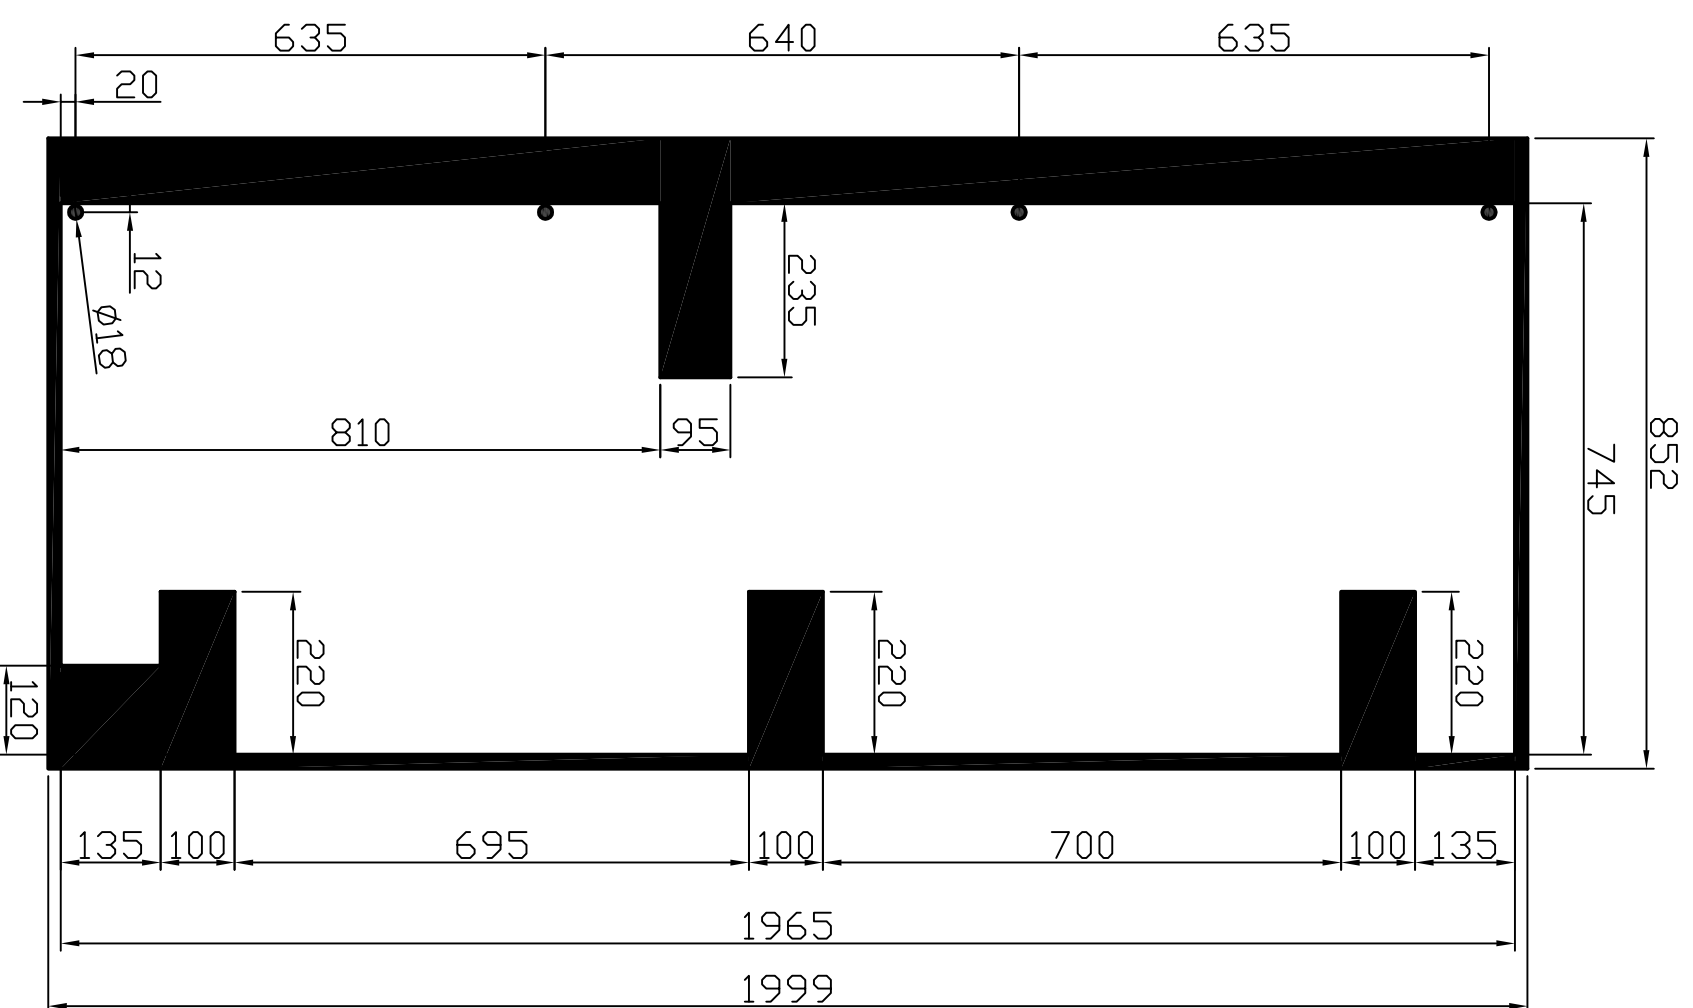

M&L for folie:
852 x 1999

Markering med sort viser hvor der
ikke kan stå tekst på folien.

Variant A/S

Emne: Flade til folie - Bagdøre

TEGN. NR.:

2705CVB-Bagdøre

2705CVB-Bagdøre - A/S

Del af: 2005-2705CVB35

SKALA: 1:10
DATO: 29-02-2016
SIGN.: Tina Schønberg
GODK. AF:

M&L for folie:
2005 x 3405

Markering med sort viser hvor der
ikke kan stå tekst på folien.

Variant A/S		TEGN. NR.:	2705CVB35-Venstre side
Emne: Flade til folie - Venstre side		SKALA:	1:10
Del af: 2005-2705CVB		DATO:	29-02-2016
		SIGN.:	Tha Schenberg
		GODK. AF:	

Mål for folie:
2005 x 3405

Markering med sort viser hvor der
ikke kan stå tekst på folien.

Variant A/S			
Emne: Flade til folie - Højre side		TEGN. NR.: 2705CVB35-Højre side	
Del af: 2005-2705CVB35		SKALA: 1:10	
		DATO: 29-02-2016	
		SIGN.: Thra Schenberg	
		GDOK. AF:	

Mål for folie:
2005 x 1774

Markering med sort viser hvor der
ikke kan stå tekst på folien.

Variant A/S

Emne: Flader til folie - Front

TEGN. NR.:
2005CVB35 - Front

Del af:
2005-2705CV35

SKALA: 1:10
DATO: 12-04-2016
SIGN.: Tina Schönberg
GODK. AF: