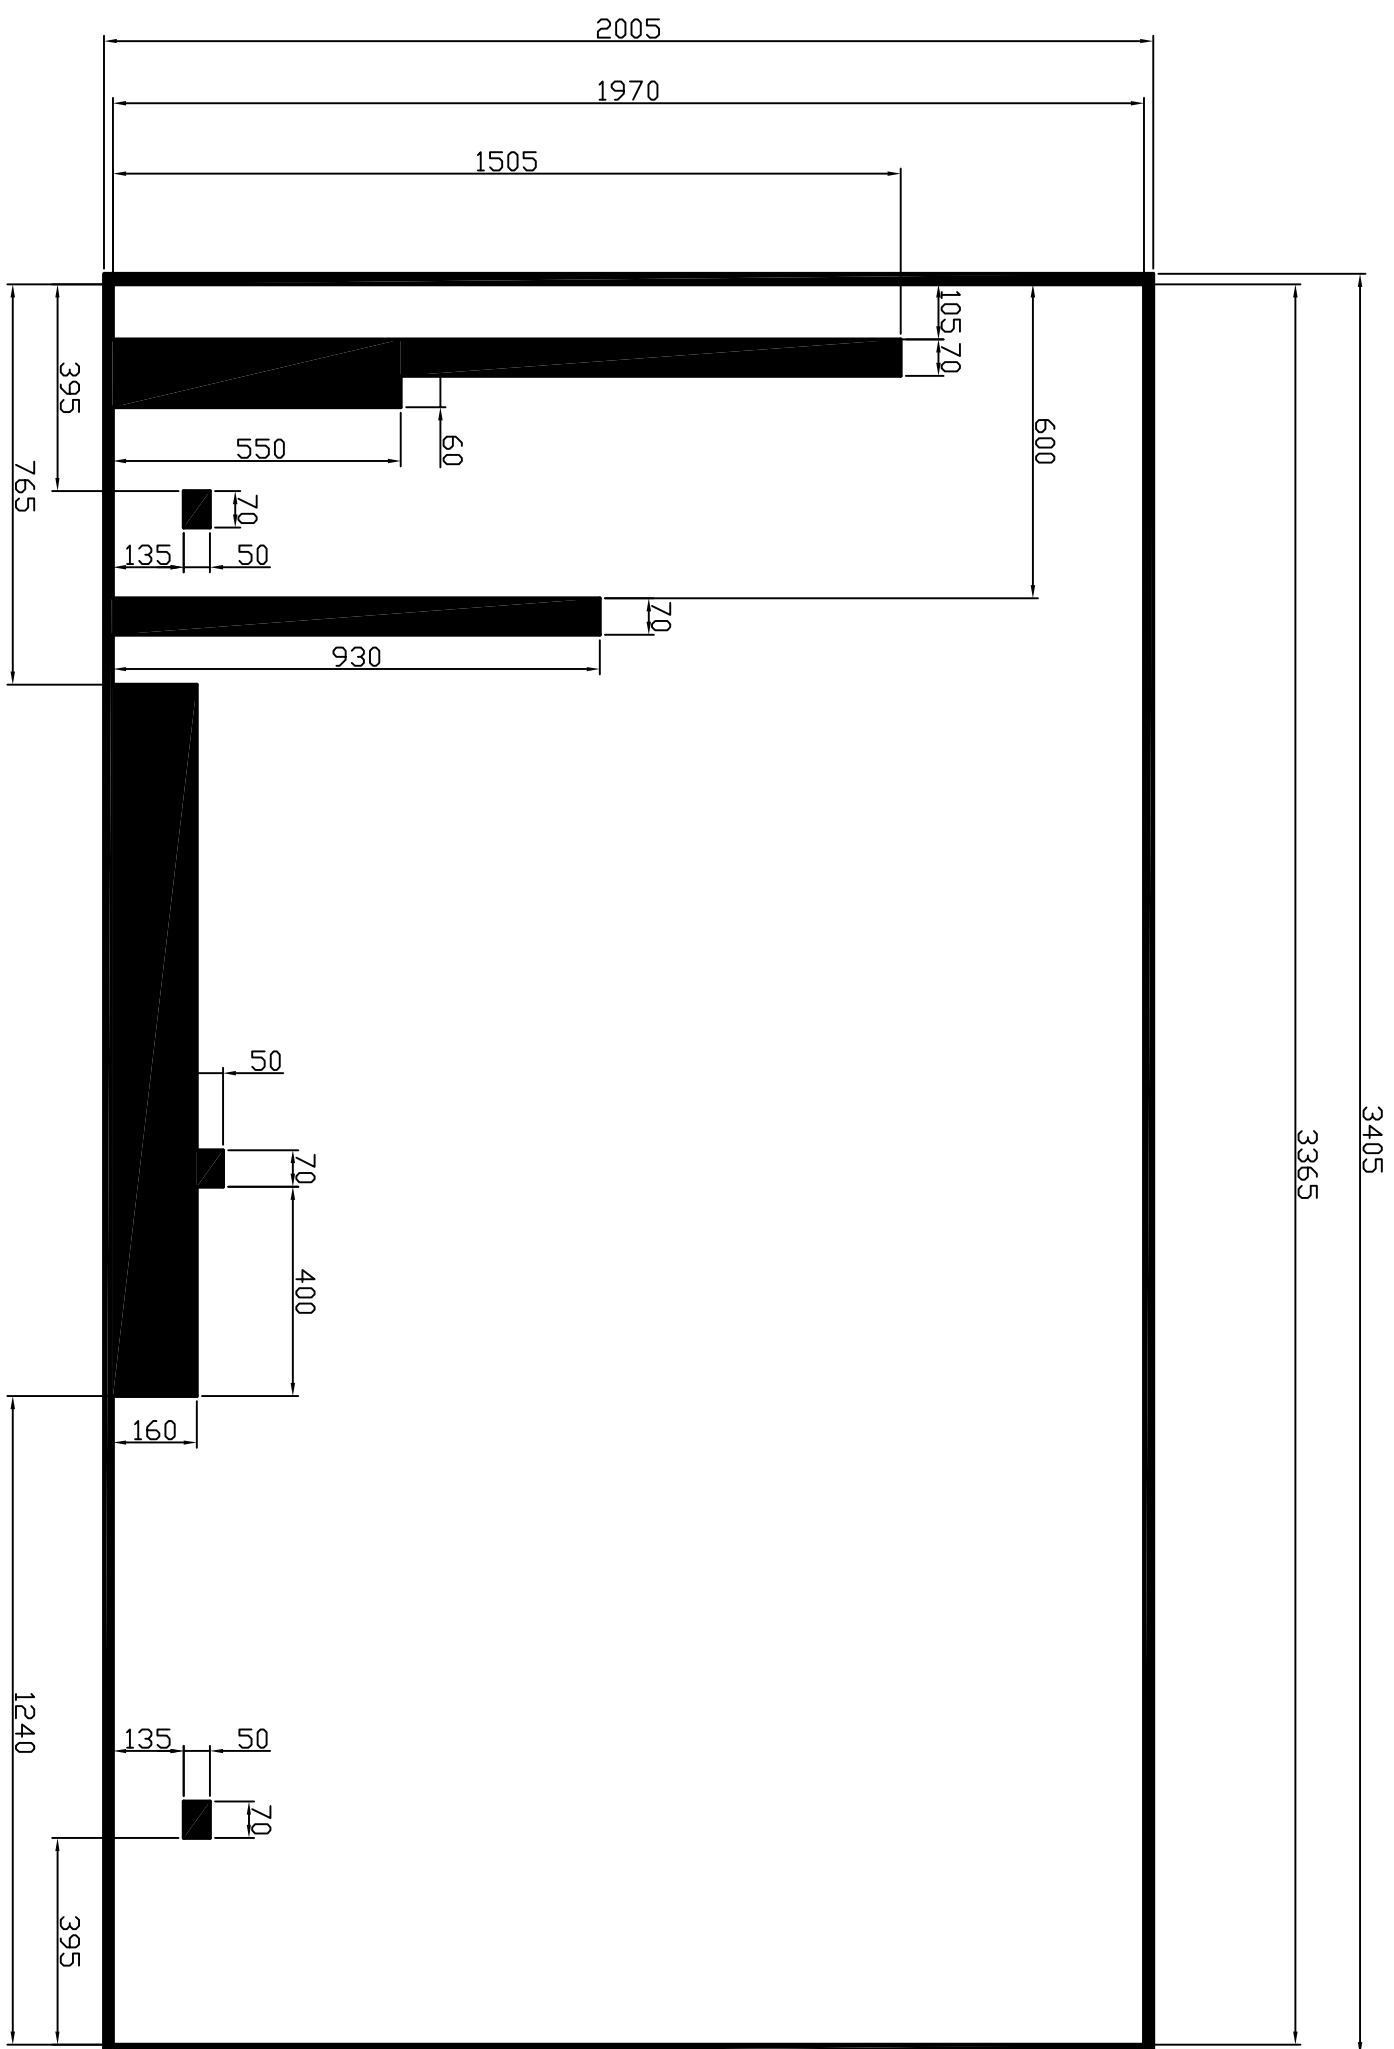

M&L for folie:
852 x 1999

Markering med sort viser hvor der
ikke kan stå tekst på folien.

Variant A/S

Emne: Flade til folie - Bagdøre

TEGN. NR.:

2705CVB-Bagdøre

2705CVB-Bagdøre - A/S

Del af: 2005-2705CVB35

SKALA: 1:10
DATO: 29-02-2016
SIGN.: Tina Schønberg
GODK. AF:

M&L for folie:
2005 x 3405

Markering med sort viser hvor der
ikke kan stå tekst på folien.

Variant A/S		TEGN. NR.:	2705CVB35-Venstre side
Emne: Flade til folie - Venstre side		SKALA:	1:10
Del af: 2005-2705CVB		DATO:	29-02-2016
		SIGN.:	Tha Schenberg
		GODK. AF:	

Mål for folie:
2005 x 3405

Markering med sort viser hvor der
ikke kan stå tekst på folien.

Variant A/S			
Emne: Flade til folie - Højre side		TEGN. NR.: 2705CVB35-Højre side	
Del af: 2005-2705CVB35		SKALA: 1:10	
		DATO: 29-02-2016	
		SIGN.: Thra Schenberg	
		GDOK. AF:	

Mål for folie:
2005 x 1774

Markering med sort viser hvor der
ikke kan stå tekst på folien.

Variant A/S

Emne: Flader til folie - Front

TEGN. NR.:
2005CVB35 - Front

Del af:
2005-2705CV35

SKALA: 1:10
DATO: 12-04-2016
SIGN.: Tina Schönberg
GODK. AF: